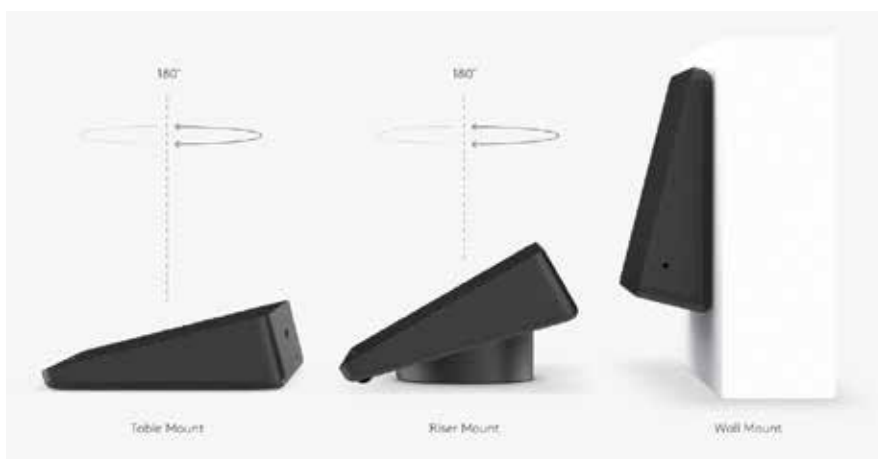

Držák pro počítač

Montážní svorka s integrovanou fixací kabelů

Kompatibilní s Intel® NUC, Chromebox a dalšími malými počítači se 100mm montážní plochou VESA

Integrovaná fixace kabelů zabraňuje jejich odpojení

Společně s jednotlivými komponentami získáte přístup k záručním a podpůrným službám

Služba je poskytována pouze v angličtině

Stolní mikrofon Rally

Modulární mikrofony s RightSound™ pro Logitech Rally

Automaticky vyrovnává hlasy osob a potlačuje šum pro čistý zvuk

Praktické ovládání a indikátor ztlumení

Připojte až sedm stolních mikrofonů – vhodné do větších místností a místností se stolem ve tvaru U.

Konfigurace pro větší místnosti zahrnuje rozbočovač stolních mikrofonů Rally pro snadnější vedení kabelů pod stolem

UPEVNĚNÍ PRO SYSTÉM LOGITECH TAP

Dotykový ovladač Logitech Tap můžete umístit na stůl nebo využít montáže na stěnu pro lepší zabezpečení a vedení kabelů a ušetřit tak ještě více místa. Držák na stůl a vyvýšený držák lze připevnit do standardních otvorů pro průchodku a umožňuje rotaci v rozmezí 180° oběma směry pro praktické ovládání z obou stran stolu. Držák na stěnu šetří prostor v menších místnostech.