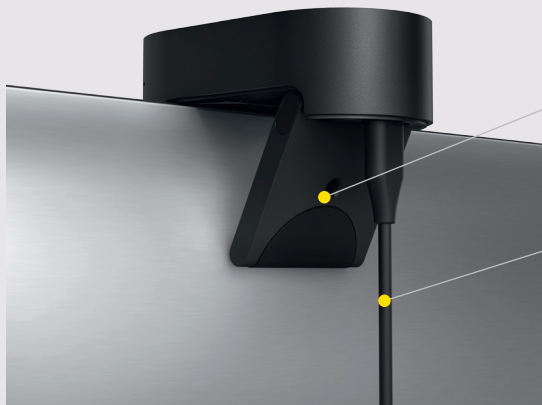

Dva streamy jsou lepší než jeden.

Náš jedinečný režim obraz v obraze využívá výkonné zpracování Edge AI ke spojení dvou video streamů v reálném čase do jednoho a zobrazuje druhý stream v integrovaném okně v rámci hlavního obrazu. Režim obraz v obraze funguje s jakoukoli platformou UC, i když nepodporuje zařízení se dvěma proudy, a pomáhá vám tak zvýšit působivost vašich prezentací.

Sdílejte, co je dobré. Skryjte to, co není.

Nemůžeme být neustále připraveni na natáčení. PanaCast 20 je našťástí vybaven integrovaným krytem soukromí, který vám poskytne naprostou kontrolu. Když potřebujete soukromí, jednoduše posuňte tento praktický kryt přes čočku kamery, a když jste připraveni zapnout video, posuňte jej zpět.

JAK SE PŘIPOJIT - JEDNODUCHÉ NASTAVENÍ. OKAMŽITÉ SCHŮZKY.

PanaCast 20 je plug-and-play. Stačí připojit kabel k počítači, připevnit kameru pomocí klipu na horní část obrazovky notebooku nebo monitoru a můžete pracovat - ať už pracujete kdekoli.

Krytka pro ochranu soukromí
Zcela pod kontrolou

Jednoduše
Upevněte kameru pomocí klipu

Připojení plug-and-play
Pro připojení jednoduše zapojte kabel do počítače

SPÁROVÁNÍ SE ZVUKOVÝMI ŘEŠENÍMI JABRA.

Pro úžasný zvuk si vyberte z rozsáhlé nabídky sluchátek a hlasových komunikátorů Jabra.